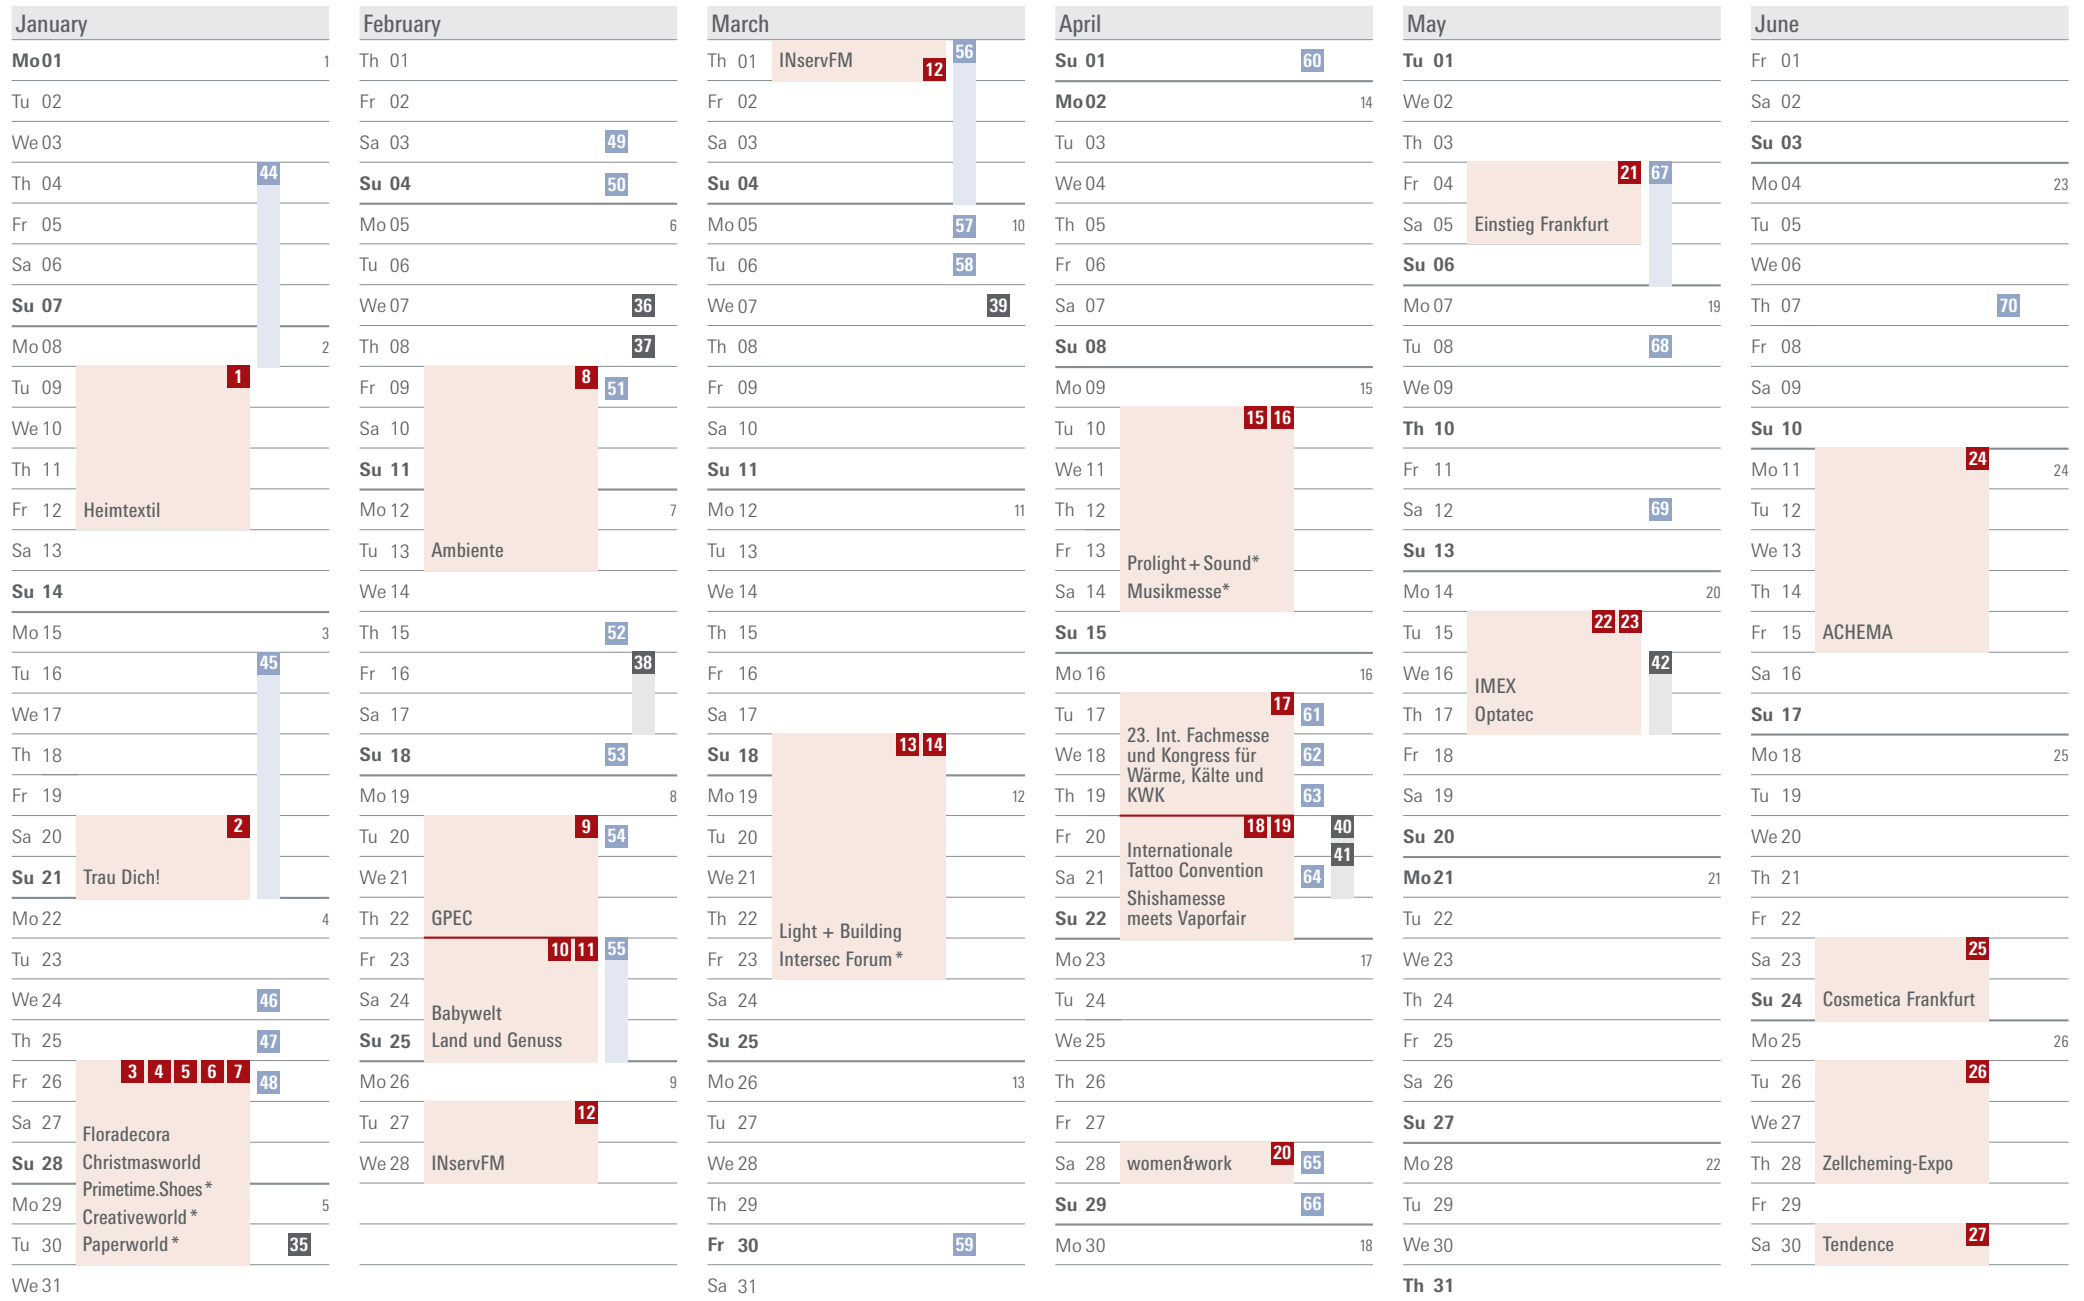

2018 Trade fairs, congresses and events in Frankfurt am Main

* For exact events dates, please check the list below.

| July | August | September | October | November | December |
|-----------------|--------------|---------------------|-----------------------------|---------------------------------|--------------|
| Su 01 27 | We 01 | Sa 01 | Mo 01 40 | Th 01 | Sa 01 |
| Mo 02 27 | Th 02 | Su 02 | Tu 02 | Fr 02 | Su 02 |
| Tu 03 Tendence | Fr 03 | Mo 03 36 | We 03 | Sa 03 | Mo 03 49 |
| We 04 | Sa 04 | Tu 04 | Th 04 | Su 04 | Tu 04 |
| Th 05 | Su 05 | We 05 71 | Fr 05 | Mo 05 45 | We 05 |
| Fr 06 | Mo 06 32 | Th 06 | Sa 06 | Tu 06 | Th 06 |
| Sa 07 | Tu 07 | Fr 07 | Su 07 | We 07 | Fr 07 |
| Su 08 | We 08 | Sa 08 | Mo 08 41 | Th 08 | Sa 08 |
| Mo 09 28 | Th 09 | Su 09 | Tu 09 | Fr 09 | Su 09 |
| Tu 10 | Fr 10 | Mo 10 37 | We 10 29 | Sa 10 | Mo 10 50 |
| We 11 | Sa 11 | Tu 11 28 | Th 11 | Su 11 72 | Tu 11 |
| Th 12 | Su 12 | We 12 | Fr 12 | Mo 12 46 | We 12 |
| Fr 13 | Mo 13 33 | Th 13 | Sa 13 Frankfurter Buchmesse | Tu 13 32 | Th 13 |
| Sa 14 | Tu 14 | Fr 14 | Su 14 | We 14 | Fr 14 |
| Su 15 | We 15 | Sa 15 Automechanika | Mo 15 42 | Th 15 | Sa 15 |
| Mo 16 29 | Th 16 | Su 16 | Tu 16 30 | Fr 16 Formnext powered by tct | Su 16 |
| Tu 17 | Fr 17 | Mo 17 38 | We 17 | Sa 17 | Mo 17 51 |
| We 18 | Sa 18 | Tu 18 | Th 18 Intergeo | Su 18 | Tu 18 |
| Th 19 | Su 19 | We 19 | Fr 19 | Mo 19 47 | We 19 |
| Fr 20 | Mo 20 34 | Th 20 | Sa 20 | Tu 20 33 43 | Th 20 |
| Sa 21 | Tu 21 | Fr 21 | Su 21 | We 21 | Fr 21 |
| Su 22 | We 22 | Sa 22 | Mo 22 43 | Th 22 Hypermotion | Sa 22 |
| Mo 23 30 | Th 23 | Su 23 | Tu 23 31 | Fr 23 | Su 23 |
| Tu 24 | Fr 24 | Mo 24 39 | We 24 Cleanzone | Sa 24 | Mo 24 52 |
| We 25 | Sa 25 | Tu 25 | Th 25 | Su 25 | Tu 25 |
| Th 26 | Su 26 | We 26 | Fr 26 | Mo 26 48 | We 26 |
| Fr 27 | Mo 27 35 | Th 27 | Sa 27 | Tu 27 34 | Th 27 |
| Sa 28 | Tu 28 | Fr 28 | Su 28 | We 28 | Fr 28 |
| Su 29 | We 29 | Sa 29 | Mo 29 44 | Th 29 Health Ingredients Europe | Sa 29 |
| Mo 30 31 | Th 30 | Su 30 | Tu 30 | Fr 30 | Su 30 |
| Tu 31 | Fr 31 | | We 31 | | Mo 31 1 |