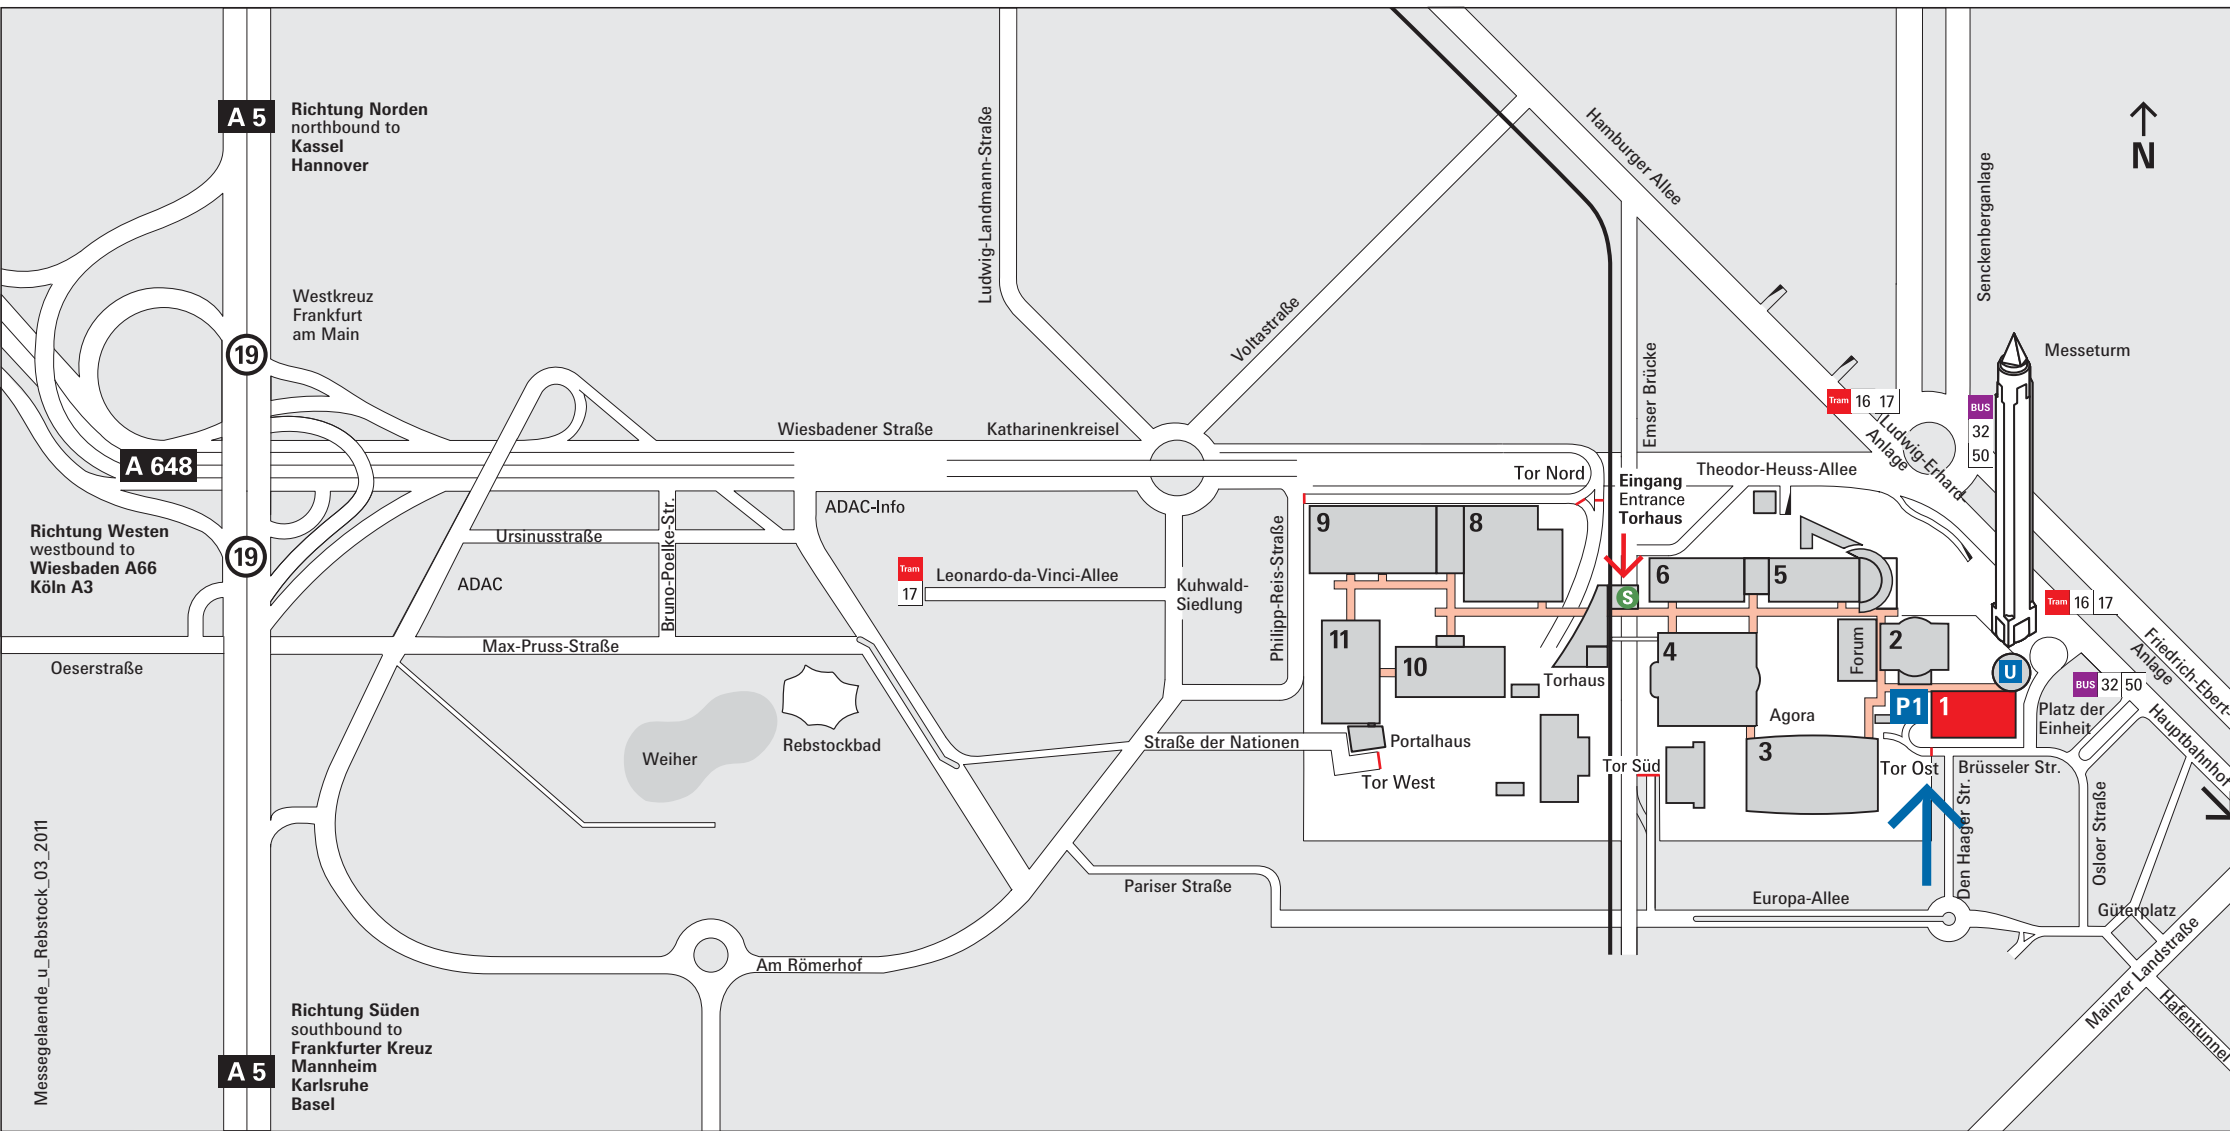

Anfahrtsplan M-Days

Öffentlicher Nahverkehr / Public transportation

Messe

Festhalle/Messe

Festhalle/Messe
Ludwig-Erhard-Anlage

Parkplatz-Bezeichnung Car park description

Navigationsgeräte / Navigation System:

Bitte „Brüsseler Strasse“ eingeben.
Zufahrt über Tor Ost, Ausstellerparkplatz auf P1

Please enter "Bruesseler Strasse".
Entrance "Tor Ost", Exhibitor Parking space "P1"